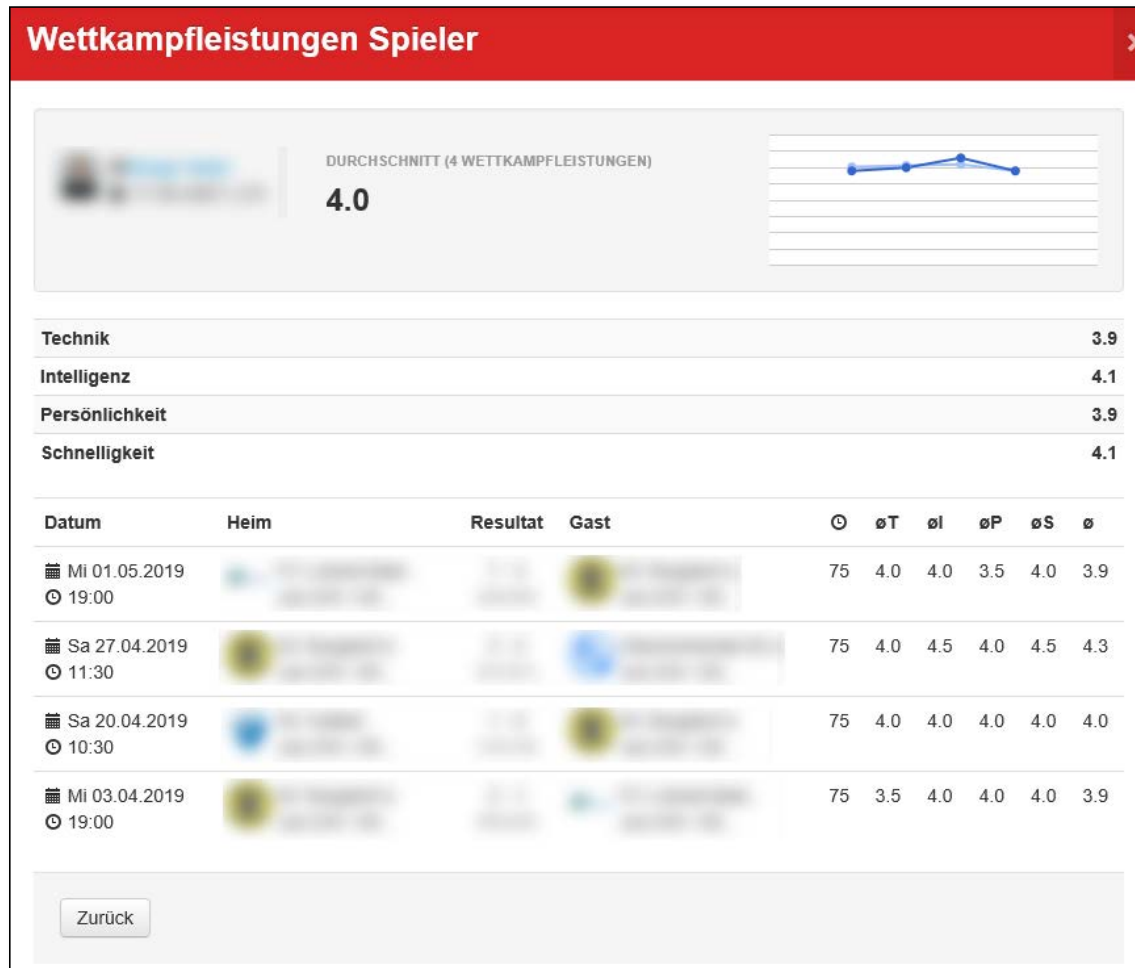

| Spieler ↓ | Nr ↓ | Spielposition ↓ | 🏆 | 🕒 | ✖ | T | I | P | S | Ø | |
|-----------|------|---------------------------|----|-----|---|-----|-----|-----|-----|-----|--|
| | 0 | Linker Aussenverteidiger | – | – | – | – | – | – | – | – | |
| | 5 | Rechter Aussenverteidiger | 11 | 825 | – | 3.9 | 4.1 | 3.9 | 4.1 | 4.0 | |
| | 15 | Linker Aussenläufer | 8 | 600 | – | 4.0 | 4.2 | 3.8 | 4.2 | 4.1 | |
| | 12 | Rechte Sturmspitze | 6 | 450 | – | – | – | – | – | – | |
| | 0 | Rechter Innen-MF-Spieler | – | – | – | – | – | – | – | – | |
| | 7 | Rechter Aussenverteidiger | 9 | 675 | – | 2.8 | 3.0 | 3.3 | 3.7 | 3.2 | |

Durchschnittswerte Kader / Spieler

Details zu den Durchschnittswerten

Info:

Wettkampfleistungen können bei der Nachbearbeitung eines Spiels eingetragen werden

2

Details zu den Durchschnittswerten

Wettkampfleistung pro Spiel inkl. Entwicklungskurve