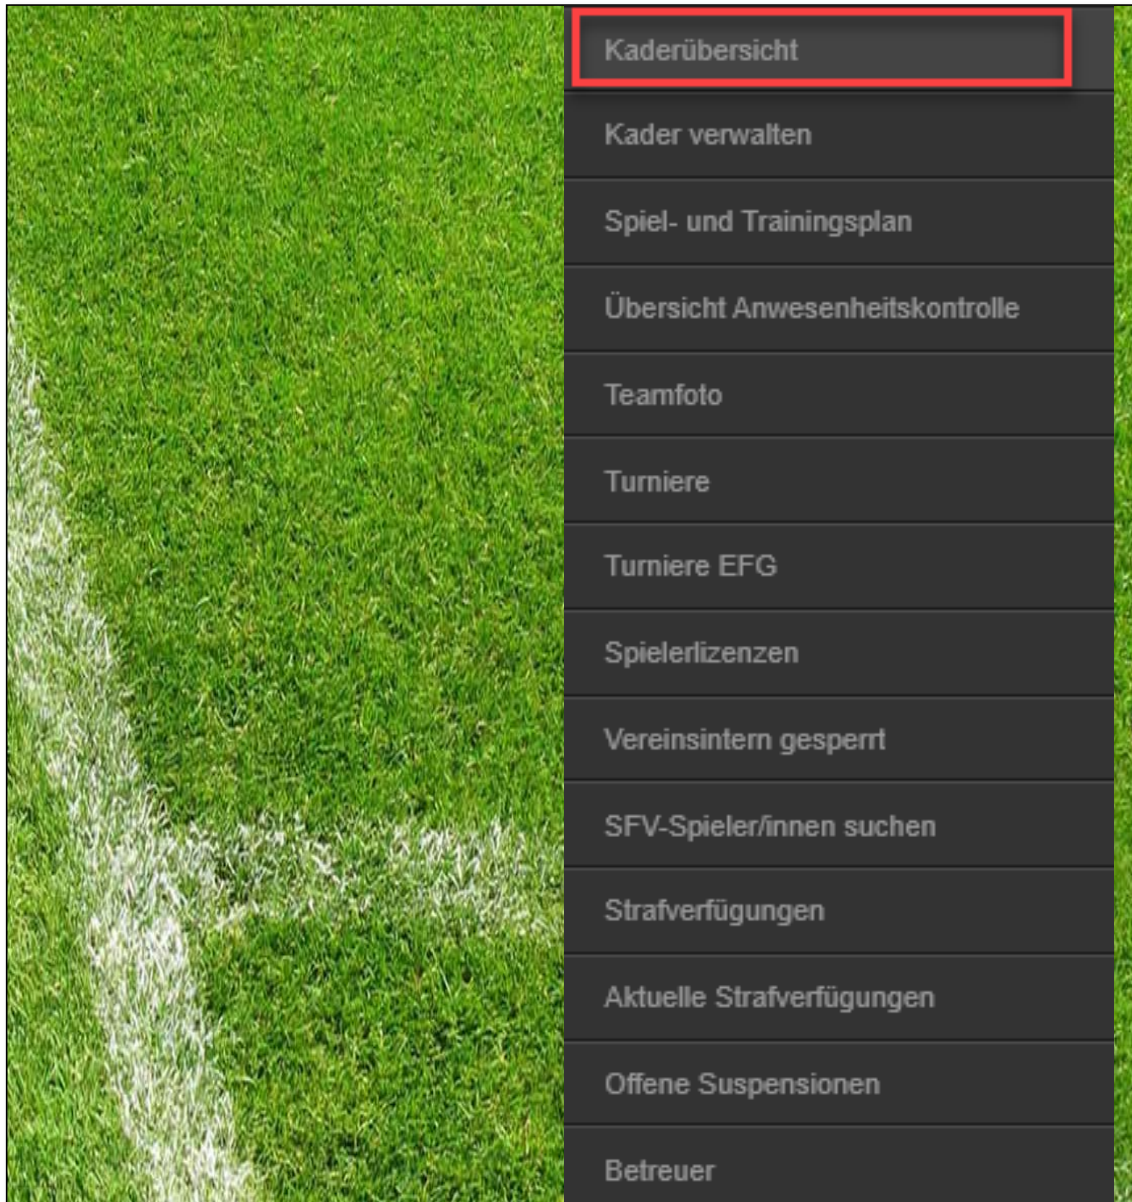

Funktionsübersicht für das zugewiesenen Team
(Trainer/in, Coach, Assistent/in)