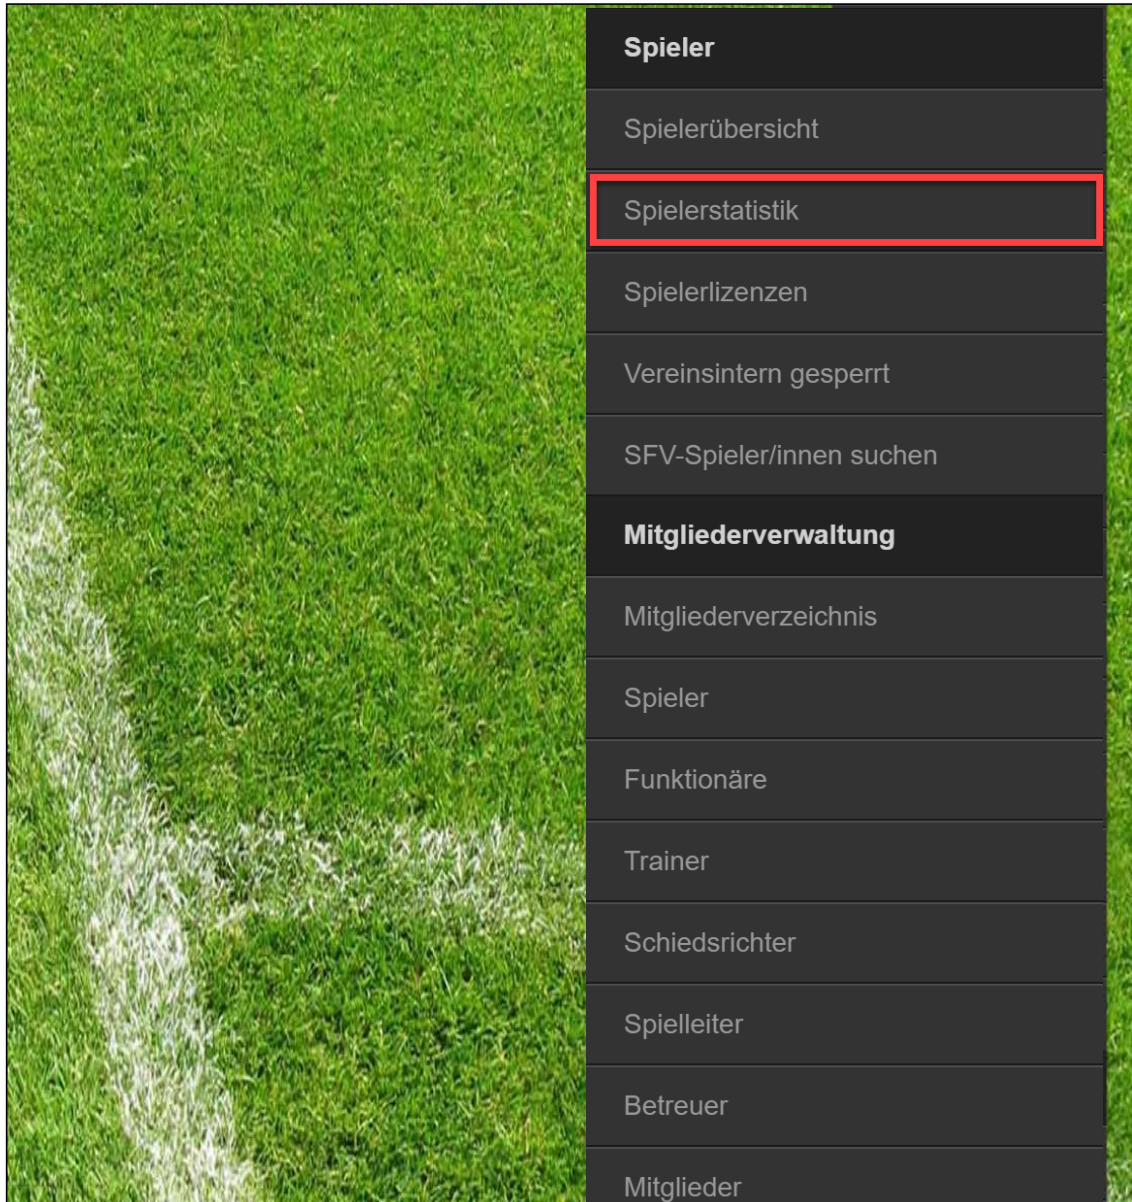

Funktionsübersicht für alle Teams
(Sportliche Leitung, Sportchef/in)

Kaderübersicht

Kader **Wettkampfleistungen** Trainingsstatistik Turnierstatistik Anwesenheitskontrolle (AWK) Piste-Spieler

2 3 4 5 6 Filter

E-Mail versenden FIS Nachricht

Spieler ↓	Nr. ↓	Spielposition ↓									
	15	Rechter Aussenverteidiger	9	720	-	2	-	-	-	-	-
	13	Rechte Sturmspitze	4	320	-	1	-	-	-	-	-

1

Statistiken

1. 1 Generelle Statistik
2. 2 Wettkampfleistung
3. 3 Trainingsstatistik
4. 4 Turnierstatistik
5. 5 Anwesenheitskontrolle (AWK)
6. 6 Piste-Daten

Info:

Die Menüpunkte können sich je nach Team / Liga vom Bild abweichen